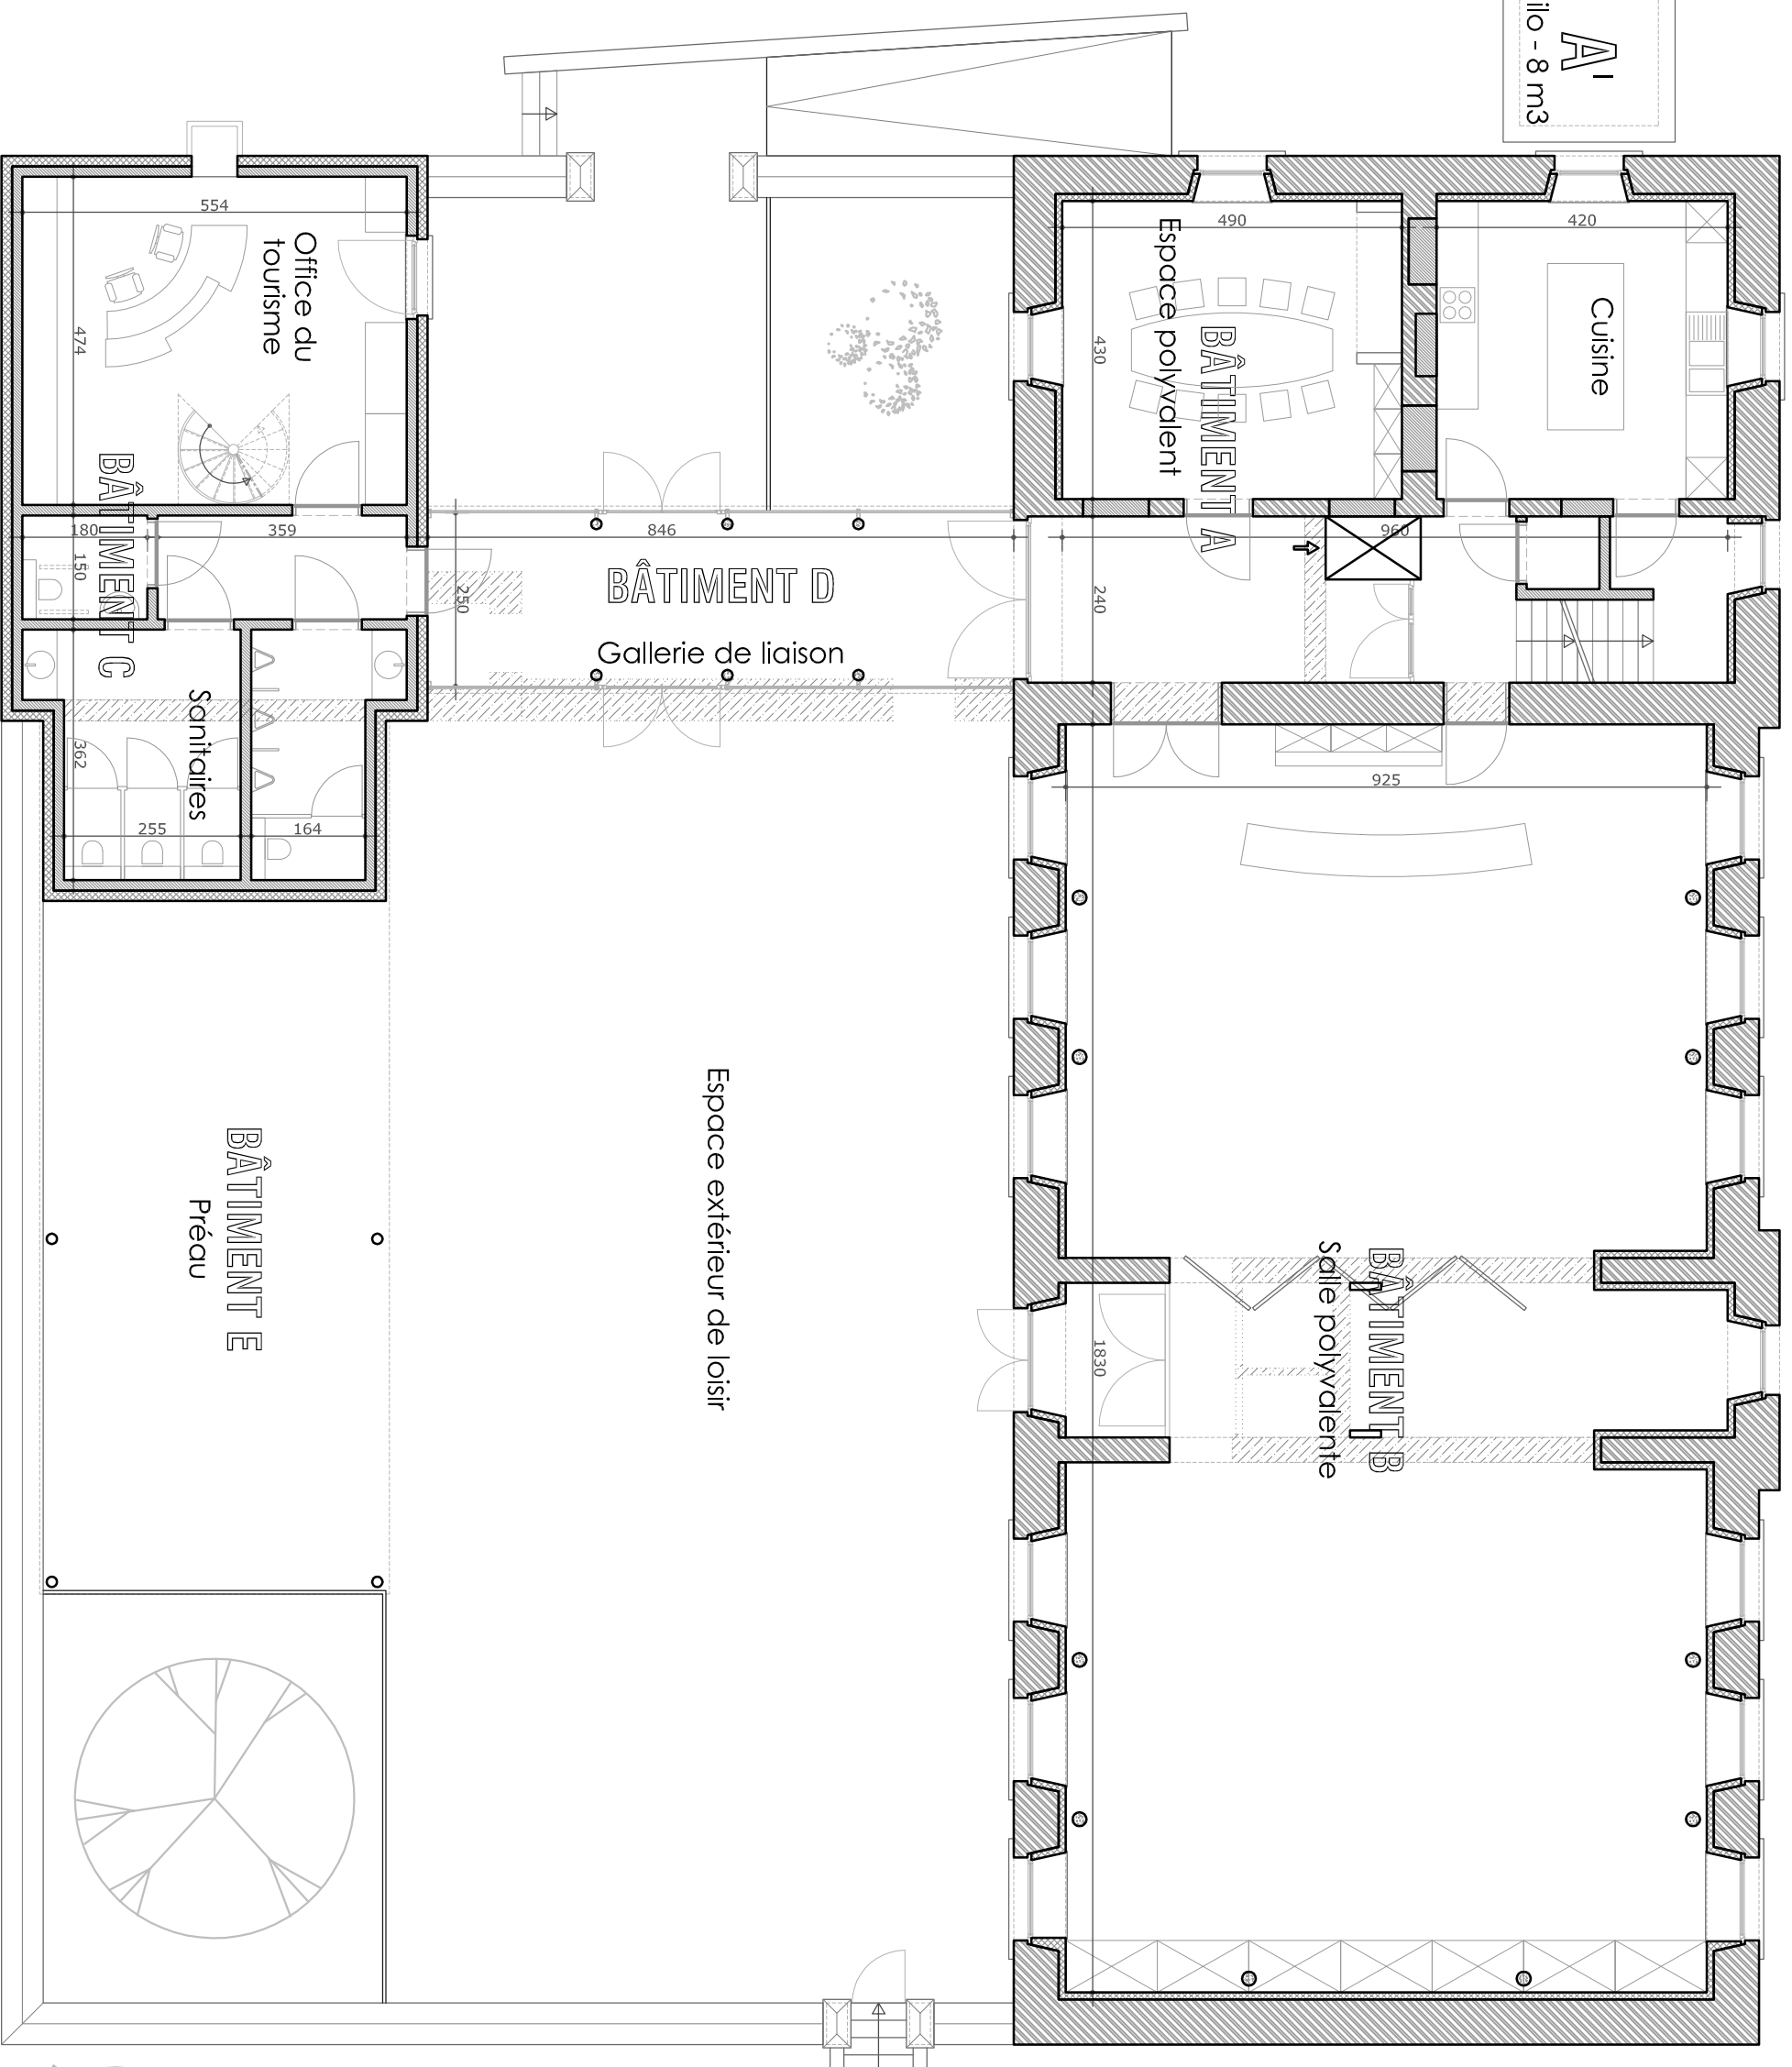

A

Silo - 8 m<sup>3</sup>

A

**auteur de projet**  
alinea ter scrl  
Rue de Luxembourg, 41b  
6720 - HABAY

**maître d'ouvrage**  
Administration Communale de Meix-Di-Virton  
Rue de Gérouville, 5  
6769 - MEIX-DEVANT-VIRTON

**RENOVATION DE L'ANCIENNE MAIRIE/ECOLE DE GEROUVILLE**  
**EN MAISON MULTI-SERVICES**  
Place du Tilleul, 1 - 6769 - GEROUVILLE  
SITUATION PROJETEE : NIV. 0

Ech: 1/100

07/02/17  
AP 11